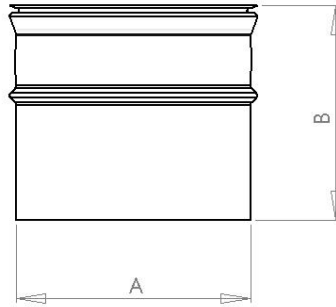

Collier Viser

Acier galvanisé de 24
gauge.

Recouvert G90.

“B” peut être personnalisé
à la longueur requise.

DIAMÈTRE	CODE	A	B
4"	PSC04T	4"	6"
5"	PSC05T	5"	6"
6"	PSC06T	6"	6"
7"	PSC07T	7"	6"
8"	PSC08T	8"	6"
9"	PSC09T	9"	6"
10"	PSC10T	10"	6"
12"	PSC12T	12"	6"
14"	PSC14T	14"	6"