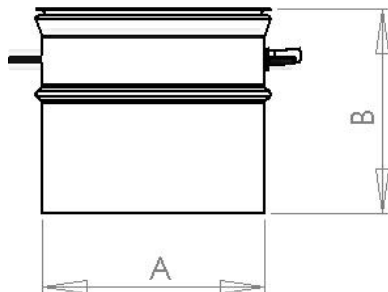

Collier à Visser Régulateur

Acier galvanisé de 24
gauge.

Recouvert G90.

Équipé avec un régulateur
pour régler le débit d'air
dans le conduit.

“B” peut être personnalisé
à la longueur requise.

DIAMÈTRE	CODE	A	B
4"	DSC04T	4"	6"
5"	DSC05T	5"	6"
6"	DSC06T	6"	6"
7"	DSC07T	7"	6"
8"	DSC08T	8"	6"
9"	DSC09T	9"	6"
10"	DSC10T	10"	6"
12"	DSC12T	12"	6"
14"	DSC14T	14"	6"