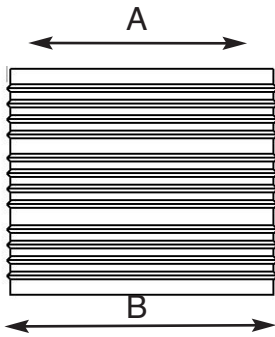

Gaine Aluminium Flexible

Utiliser pour regarnir une cheminée de maçonnerie.
 Utiliser pour le gaz or le propane.
 Applications: Foyers et encastrable à gaz.
 Deux plis .005" 3003 Aluminium.
 10 collines et vallées pour une flex facile.
 La technologie Quadralock.
 Gains aussi disponible en 9"-16".

A	B
3"	3.25"
4"	4.25"
5"	5.25"
5.5"	5.75"
5.75"	6"
6"	6.25"
7"	7.25"
8"	8.25"

DIAMÈTRE	20'	25'	30'	35'	40'	45'	50'
3"	ALLI0320	ALLI0325	ALLI0330	ALLI0335	ALLI0340	ALLI0345	ALLI0350
4"	ALLI0420	ALLI0425	ALLI0430	ALLI0435	ALLI0440	ALLI0445	ALLI0450
5"	ALLI0520	ALLI0525	ALLI0530	ALLI0535	ALLI0540	ALLI0545	ALLI0550
5.5"	ALLI05.520	ALLI05.525	ALLI05.530	ALLI05.535	ALLI05.540	ALLI05.545	ALLI05.550
6"	ALLI0620	ALLI0625	ALLI0630	ALLI0635	ALLI0640	ALLI0645	ALLI0650
7"	ALLI0720	ALLI0725	ALLI0730	ALLI0735	ALLI0740	ALLI0745	ALLI0745
8"	ALLI0820	ALLI0825	ALLI0830	ALLI0835	ALLI0840	ALLI0845	ALLI0850